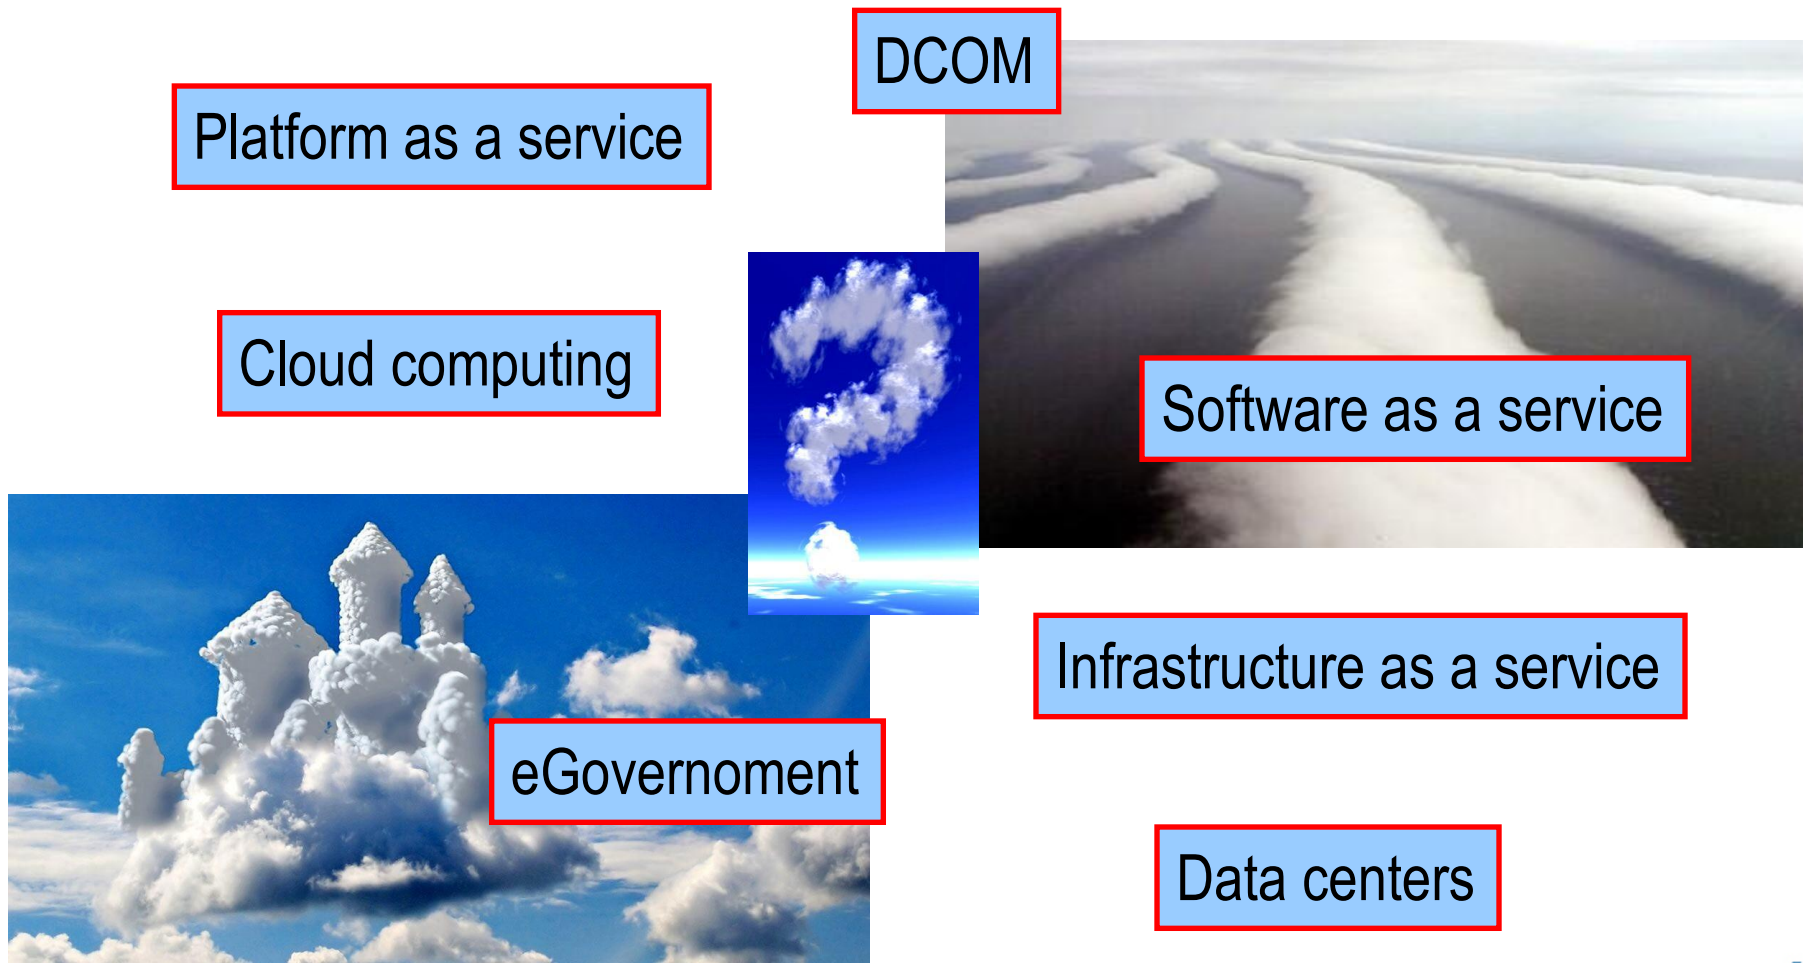

DCOM – vzdušné zámky alebo cesta ...