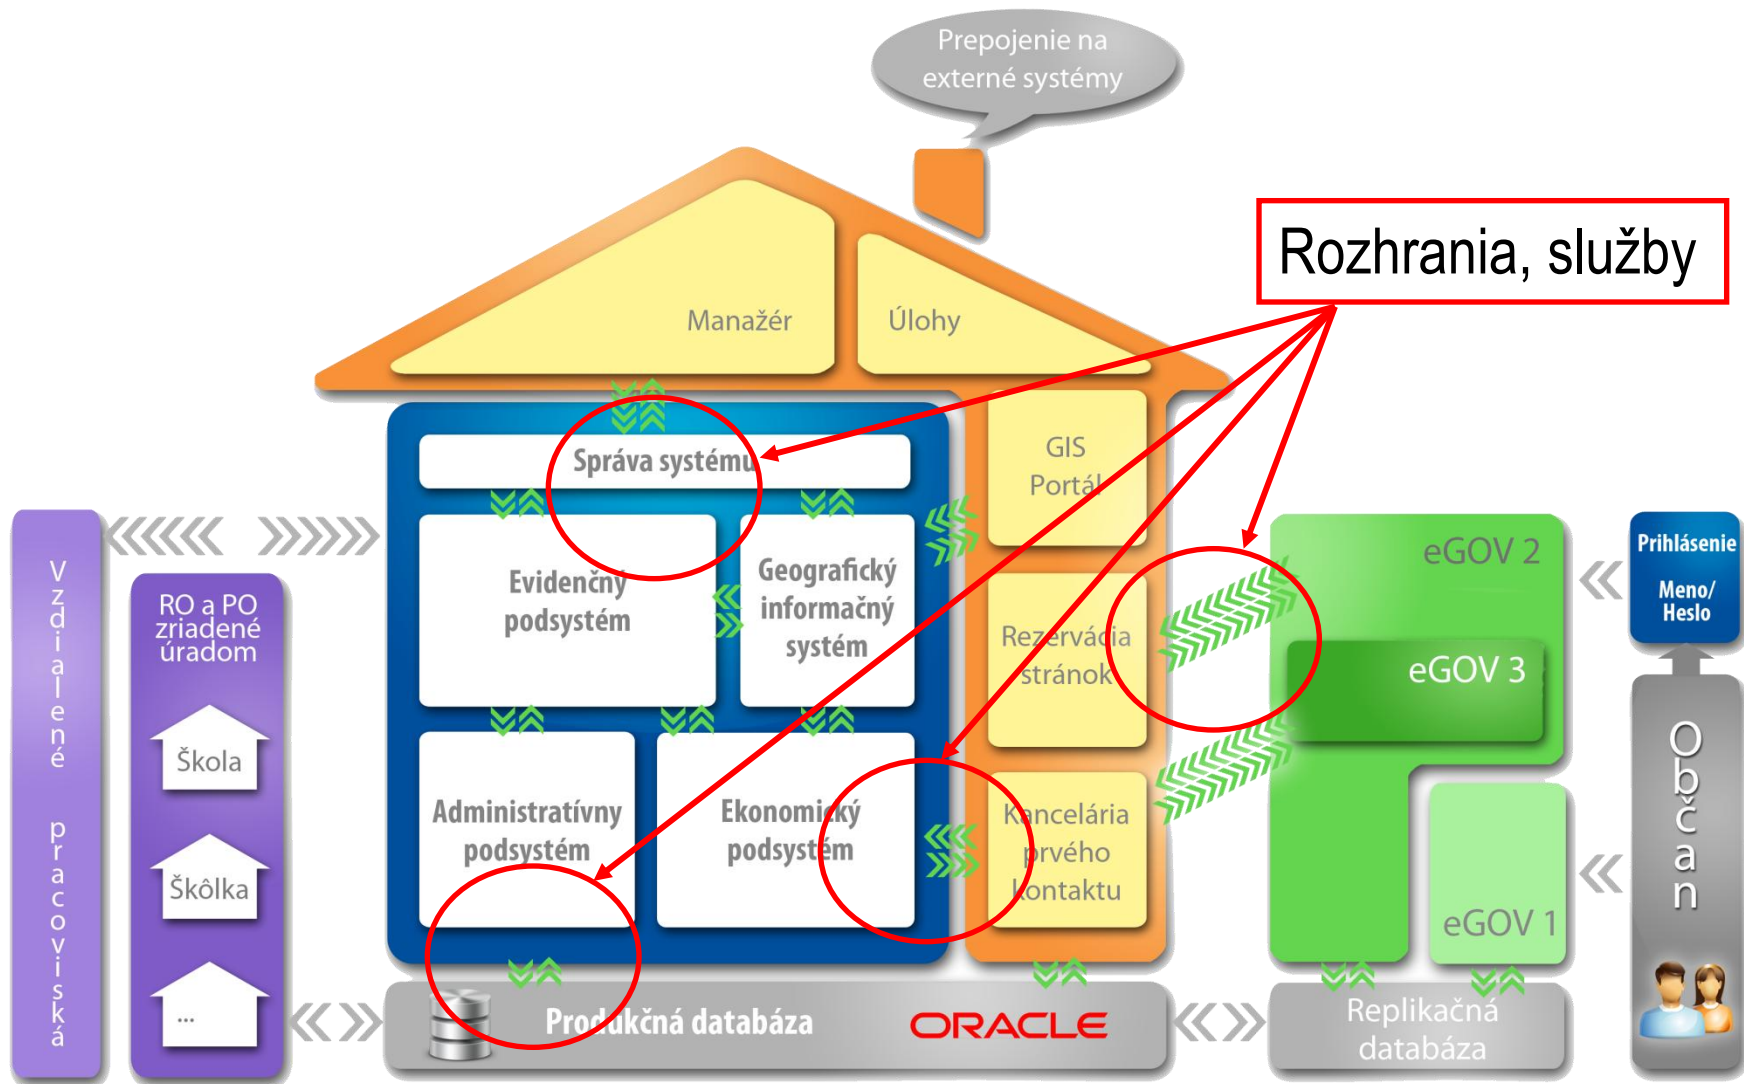

CORA GEO – Informačný systém samosprávy

e FOCUS

CORA GEO,
partnerstvo a stabilita ...

CORA*geo*
Geographic Information Systems

*e***FOCUS**

CORA GEO

- Slovenská softvérová spoločnosť
- 17 rokov na trhu IT
- Pobočky v mestách v rámci SR
- Vývoj a implementácia informačných a systémov podľa normy EN ISO 9001/2008
- Takmer 100 existujúcich zákazníkov v oblasti samosprávy, správcov sietí a priemyselných podnikov

CORA GEO

- **Prepojenie na štátne registre**
 - Register obyvateľov (REGOB)
 - Evidencia vozidiel (EVO)
 - Kataster nehnuteľností
 - Priestupky (USEP)
- **Spolupráca na úrovni expertných skupín**
 - MF SR – pracovné skupiny IS VS – štandardy, bezpečnosť, formuláre
- **Profesijné a odborné organizácie**
 - ITAS, SAGI, SPPR ...

CORA GEO, IT pre samosprávu ...

CORA*geo*
Geographic Information Systems

*e***FOCUS**

Produkty CORA GEO - samospráva

Komplexné riešenie pre samosprávu

Členenie modulov

Portál ISS: eGOV, Manažér, Úlohy, Kancelária prvého kontaktu, ...