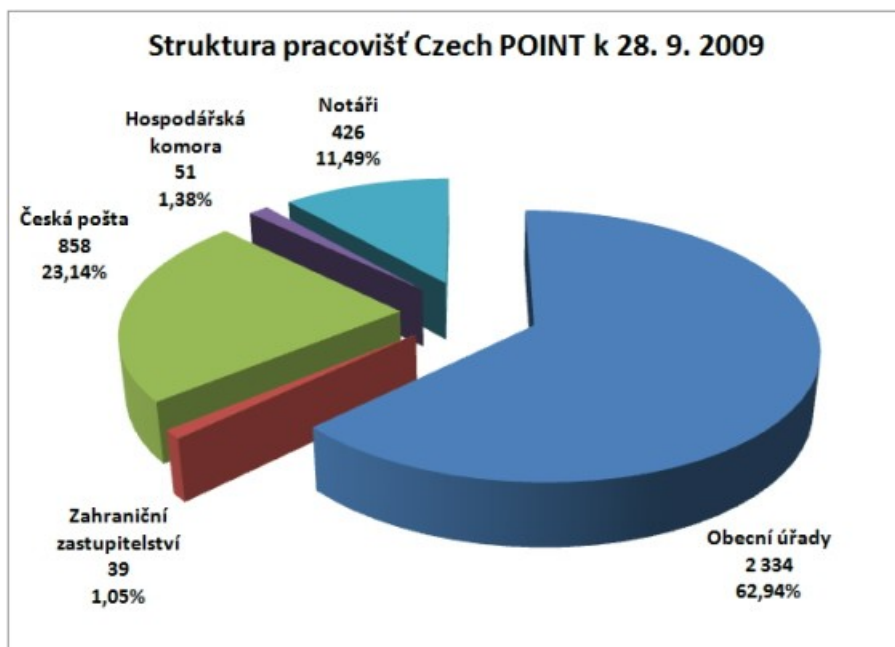

Štatistiky vydaných výstupov v rámci projektu Czech POINT ku dňu 28.9.2009

Počet aktívnych Czech POINTov - 3 708 pracovísk.

Štruktúra pracovísk Czech POINT

Počty vydaných výstupů - 2 122 069

K 28. 9. 2009	Rok 2007	Rok 2008	Rok 2009	Celkem
Katastr nemovitostí (KN)	28 379	230 406	257 334	516 119
Obchodní rejstřík (OR)	24 144	150 791	178 077	353 012
Živnostenský rejstřík (ŽR)	1 338	7 656	21 153	30 147
Rejstřík trestů (RT)	0	595 615	528 375	1 123 990
Centrální registr řidičů (BODY)	0	0	82 945	82 945
Systém kvalifikovaných dodavatelů (SKD)	0	0	3 126	3 126
Konverze dokumentů	0	0	2 934	2 934
Žádost o zřízení datové schránky	0	0	8 195	8 195
Ostatní	0	0	1 601	1 601
<b>Celkový součet</b>	<b>53 861</b>	<b>984 468</b>	<b>1 083 740</b>	<b>2 122 069</b>