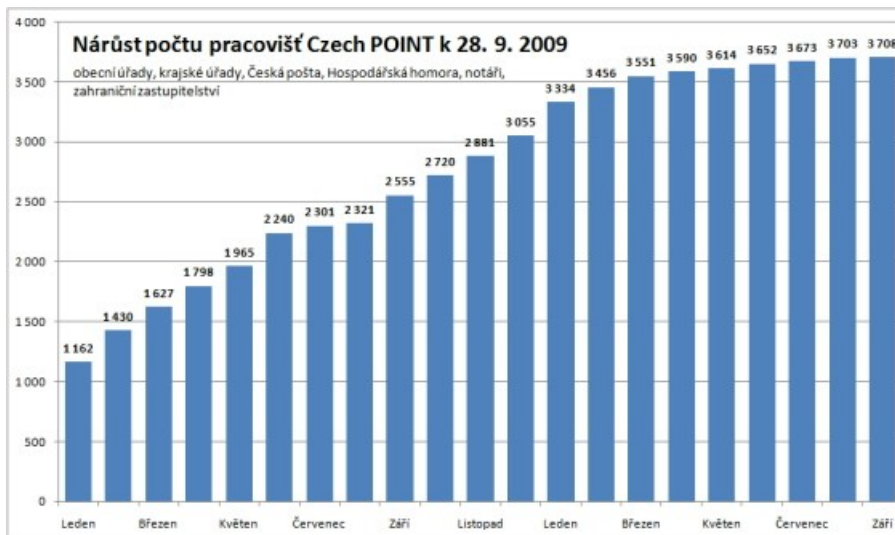

Štatistiky vydaných výstupov v rámci projektu Czech POINT ku dňu 28.9.2009

Počet aktívnych Czech POINTov - 3 708 pracovísk.

Štruktúra pracovísk Czech POINT

Počty vydaných výstupů - 2 122 069

K 28. 9. 2009	Rok 2007	Rok 2008	Rok 2009	Celkem
Katastr nemovitostí (KN)	28 379	230 406	257 334	516 119
Obchodní rejstřík (OR)	24 144	150 791	178 077	353 012
Živnostenský rejstřík (ŽR)	1 338	7 656	21 153	30 147
Rejstřík trestů (RT)	0	595 615	528 375	1 123 990
Centrální registr řidičů (BODY)	0	0	82 945	82 945
Systém kvalifikovaných dodavatelů (SKD)	0	0	3 126	3 126
Konverze dokumentů	0	0	2 934	2 934
Žádost o zřízení datové schránky	0	0	8 195	8 195
Ostatní	0	0	1 601	1 601
<b>Celkový součet</b>	<b>53 861</b>	<b>984 468</b>	<b>1 083 740</b>	<b>2 122 069</b>